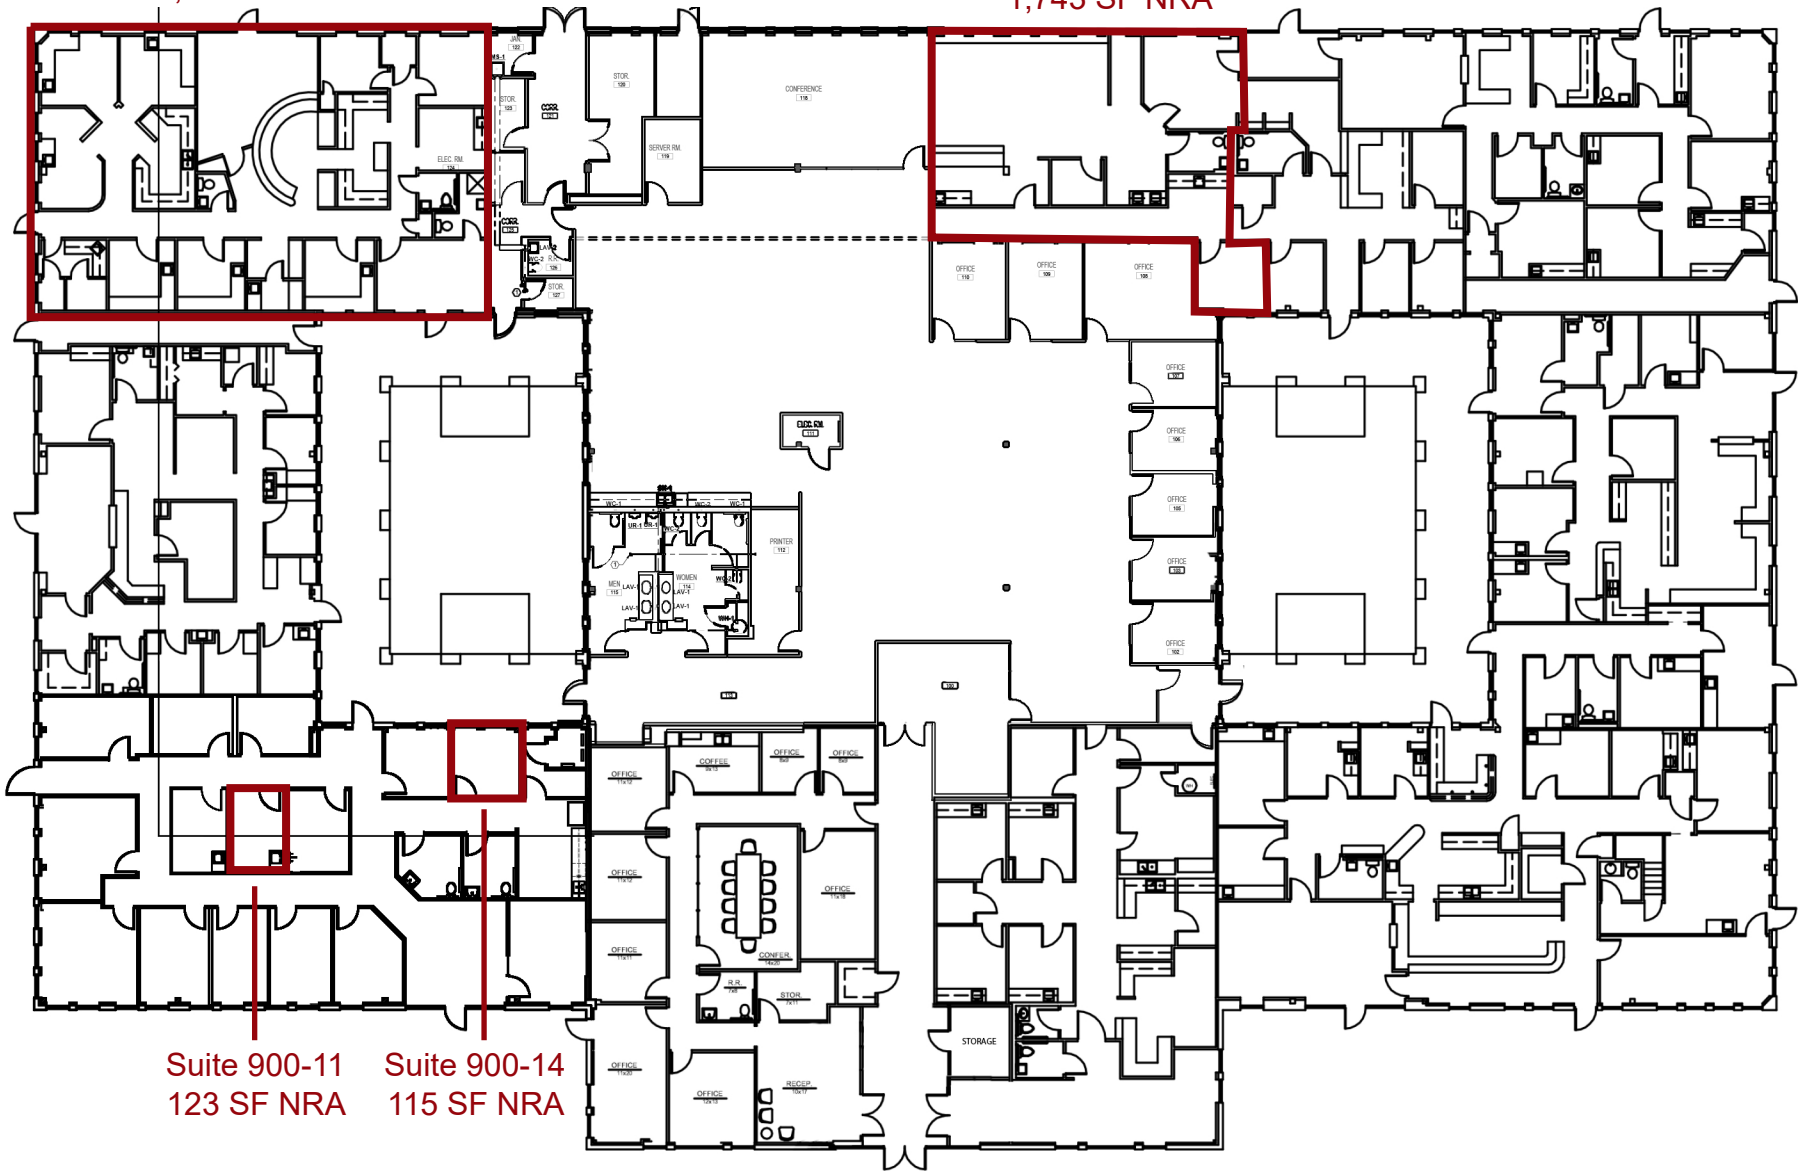

Suite 600  
2,923 SF NRA

Suite 580  
1,743 SF NRA

Suite 900-11  
123 SF NRA

Suite 900-14  
115 SF NRA

2300 GREEN OAK DRIVE

LEVEL 1

KINGWOOD, TEXAS 77339