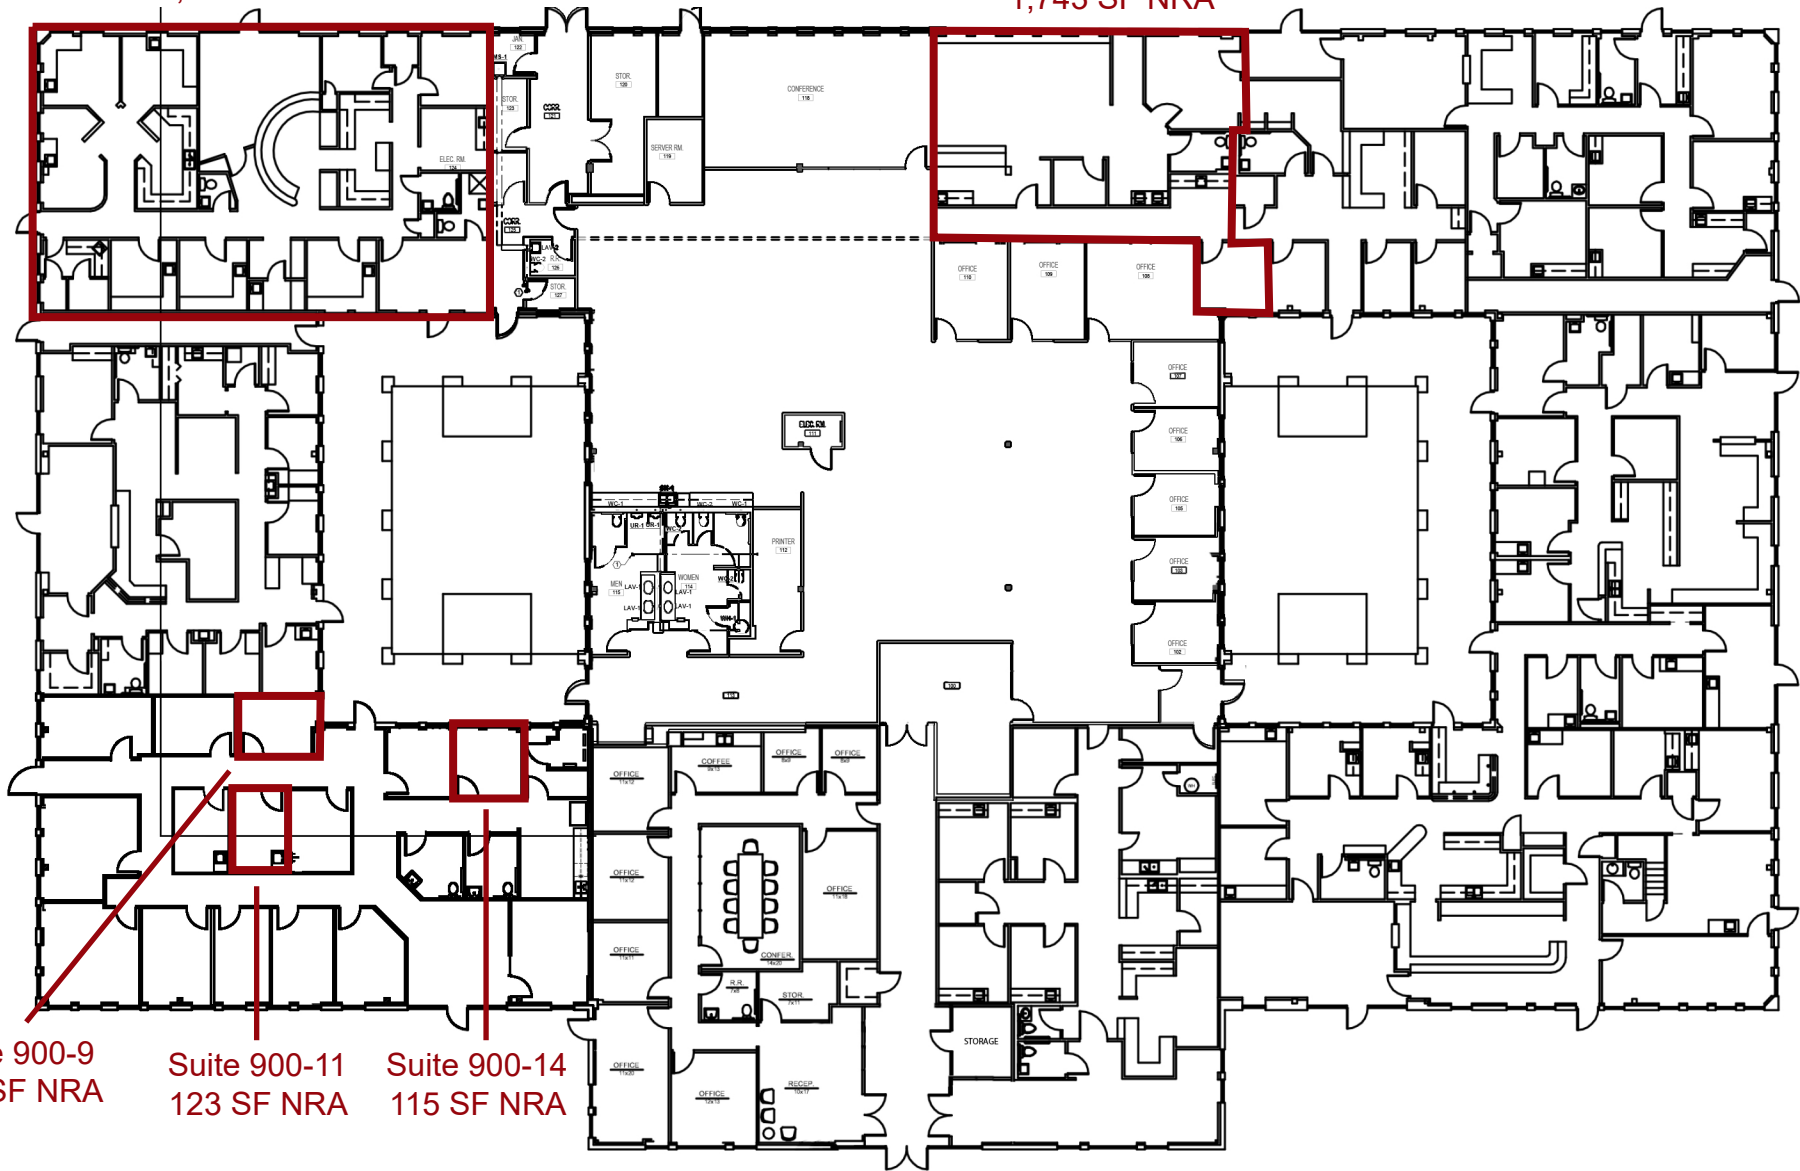

Suite 600  
2,923 SF NRA

Suite 580  
1,743 SF NRA

Suite 900-9  
127 SF NRA

Suite 900-11  
123 SF NRA

Suite 900-14  
115 SF NRA

2300 GREEN OAK DRIVE

LEVEL 1

KINGWOOD, TEXAS 77339