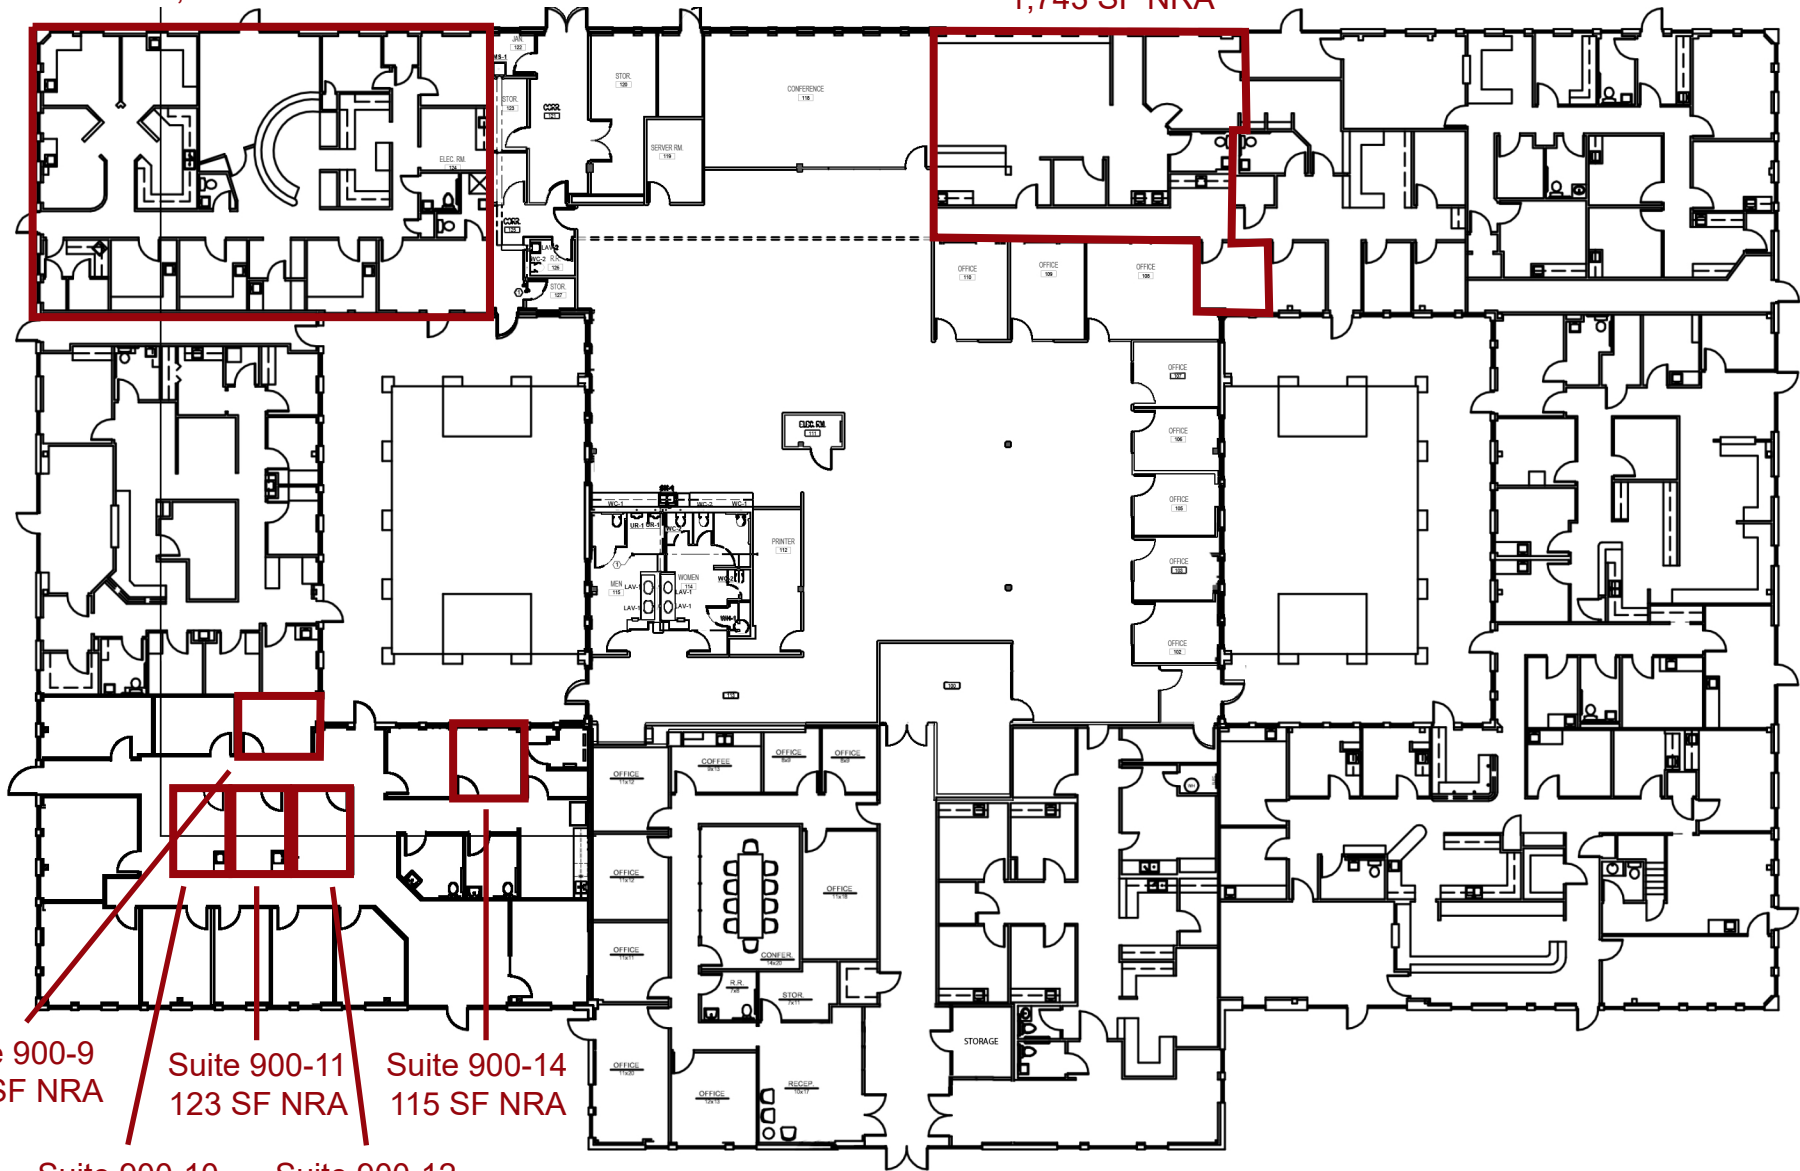

Suite 600
2,923 SF NRA

Suite 580
1,743 SF NRA

Suite 900-9
127 SF NRA

Suite 900-11
123 SF NRA

Suite 900-14
115 SF NRA

Suite 900-10
123 SF NRA

Suite 900-12
138 SF NRA

2300 GREEN OAK DRIVE

LEVEL 1

KINGWOOD, TEXAS 77339